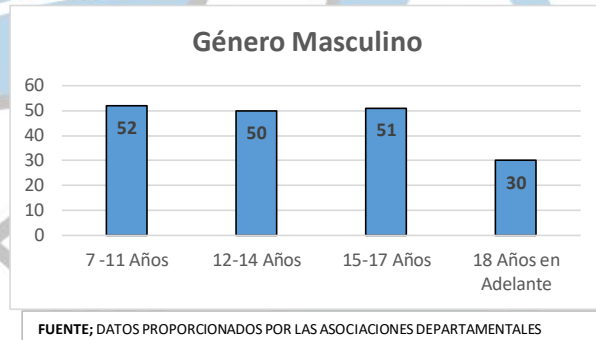

INFORME SOBRE PERTENENCIA SOCIOLINGÜÍSTICA DE LAS PERSONAS QUE ATIENDE LA FEDERACIÓN, POR RANGO DE EDAD, CORRESPONDIENTE AL MES DE DICIEMBRE DE 2025

Estadística por Categoría: Sexo y Edad

En el mes de diciembre del año 2025, la Federación Nacional de Taekwondo, atendió a 183 atletas del género masculino a nivel nacional.

Género Masculino	
Rango de Edad	Cantidad
7 -11 Años	52
12-14 Años	50
15-17 Años	51
18 Años en Adelante	30
Total	183

Estadística por Categoría: Sexo y Edad

En el mes de diciembre del año 2025, la Federación Nacional de Taekwondo, atendió a 198 atletas del género femenino a nivel nacional.

Género Femenino	
Rango de Edad	Cantidad
7 -11 Años	33
12-14 Años	56
15-17 Años	74
18 Años en Adelante	35
Total	198

Estadística por Categoría: Etnia

En el mes de diciembre del año 2025, la Federación Nacional de Taekwondo a nivel nacional atendió a 381 atletas de ambos géneros.