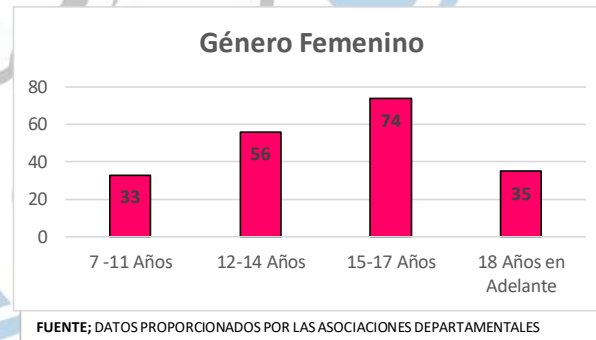

INFORME SOBRE PERTENENCIA SOCIOLINGÜÍSTICA DE LAS PERSONAS QUE ATIENDE LA FEDERACIÓN, POR RANGO DE EDAD, CORRESPONDIENTE AL MES DE DICIEMBRE DE 2025

Estadística por Categoría: Sexo y Edad

En el mes de diciembre del año 2025, la Federación Nacional de Taekwondo, atendió a 183 atletas del género masculino a nivel nacional.

Género Masculino	
Rango de Edad	Cantidad
7 -11 Años	52
12-14 Años	50
15-17 Años	51
18 Años en Adelante	30
Total	183

Estadística por Categoría: Sexo y Edad

En el mes de diciembre del año 2025, la Federación Nacional de Taekwondo, atendió a 198 atletas del género femenino a nivel nacional.

Género Femenino	
Rango de Edad	Cantidad
7 -11 Años	33
12-14 Años	56
15-17 Años	74
18 Años en Adelante	35
Total	198

Estadística por Categoría: Etnia

En el mes de diciembre del año 2025, la Federación Nacional de Taekwondo a nivel nacional atendió a 381 atletas de ambos géneros.